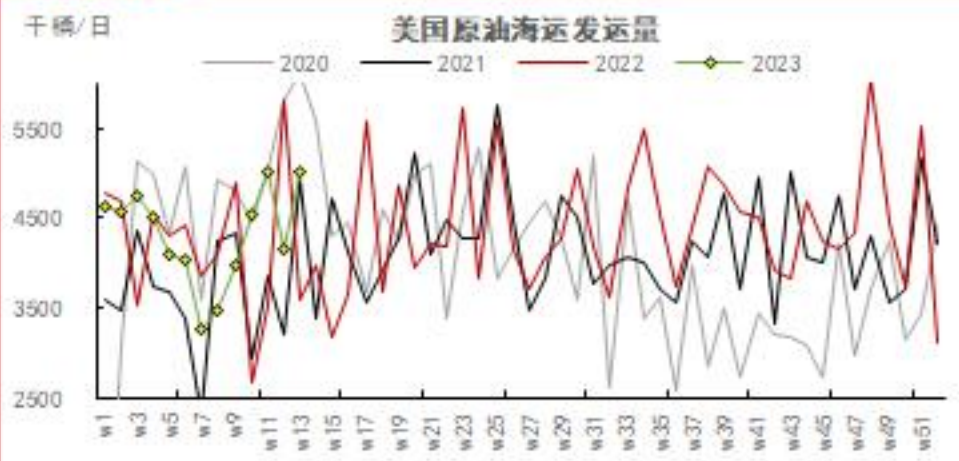

研究员

朱子悦

从业资格号 F03090679

投资咨询号 Z0016871

zhuziyue@citicsf.com

投资咨询业务资格:

证监许可【2012】669号

全球原油发运周度数据