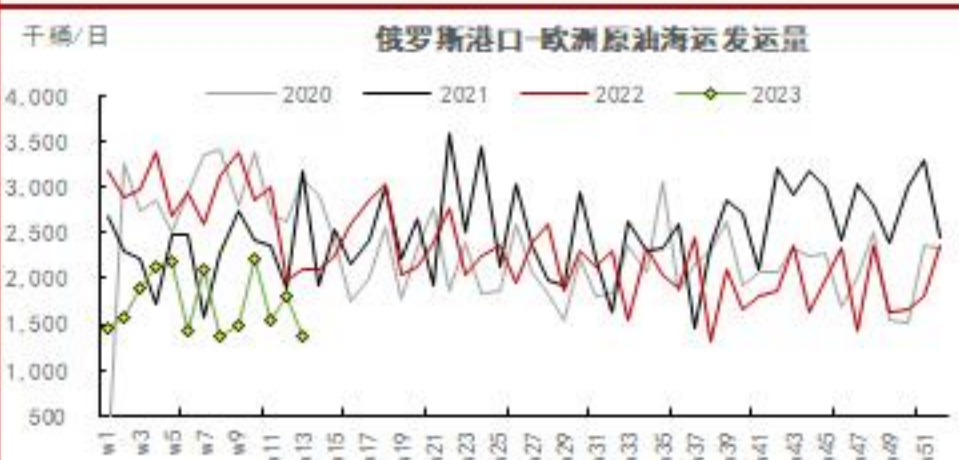

研究员

朱子悦

从业资格号 F03090679

投资咨询号 Z0016871

zhuziyue@citicsf.com

投资咨询业务资格:

证监许可【2012】669号

全球原油发运周度数据