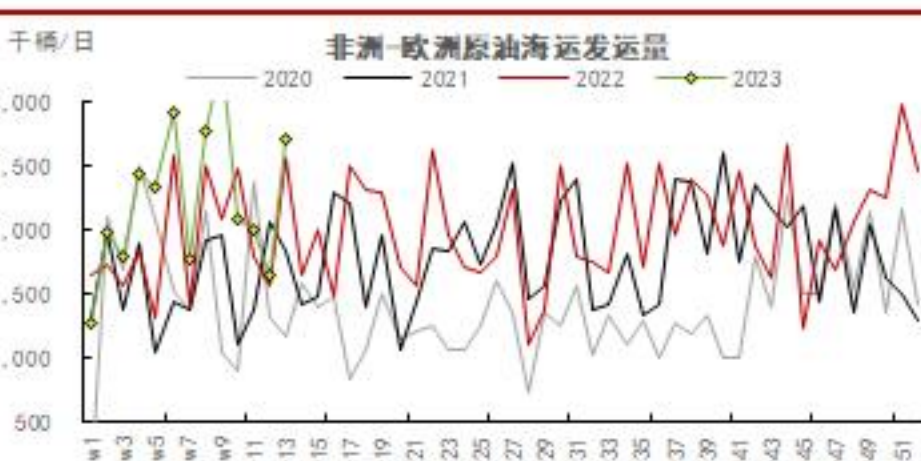

研究员

朱子悦

从业资格号 F03090679

投资咨询号 Z0016871

zhuziyue@citicsf.com

投资咨询业务资格:

证监许可【2012】669号

全球原油发运周度数据