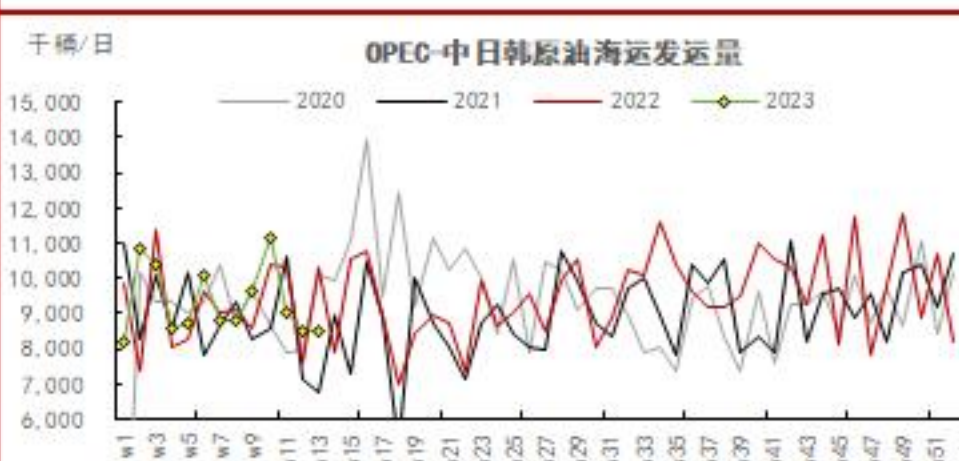

研究员

朱子悦

从业资格号 F03090679

投资咨询号 Z0016871

zhuziyue@citicsf.com

投资咨询业务资格:

证监许可【2012】669号

全球原油发运周度数据