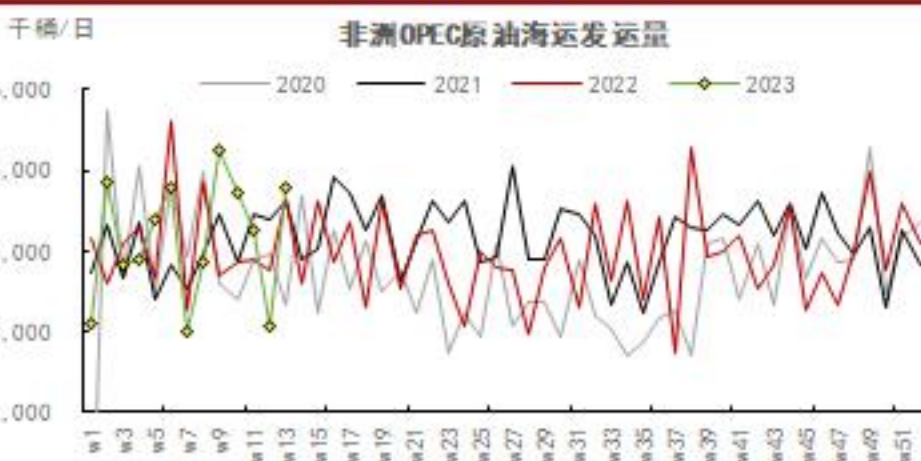

研究员

朱子悦

从业资格号 F03090679

投资咨询号 Z0016871

zhuziyue@citicsf.com

投资咨询业务资格:

证监许可【2012】669号

全球原油发运周度数据