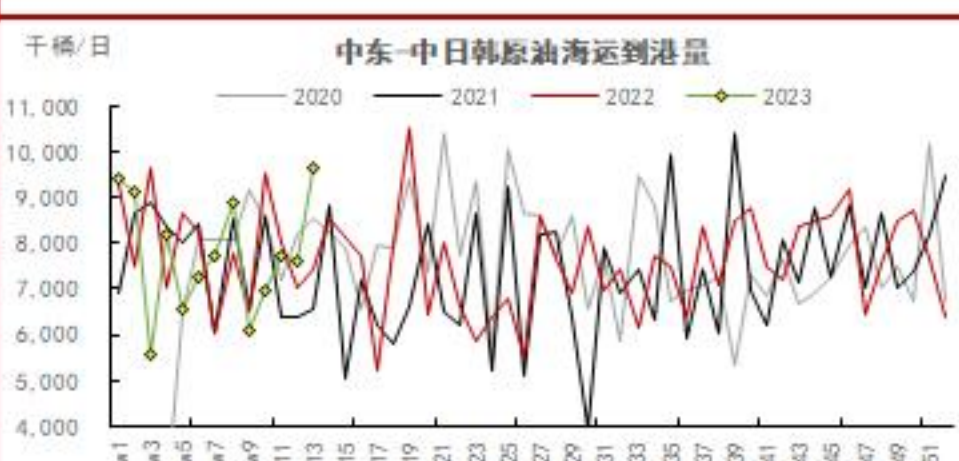

研究员

朱子悦

从业资格号 F03090679

投资咨询号 Z0016871

zhuziyue@citicsf.com

投资咨询业务资格:

证监许可【2012】669号

全球原油发运周度数据