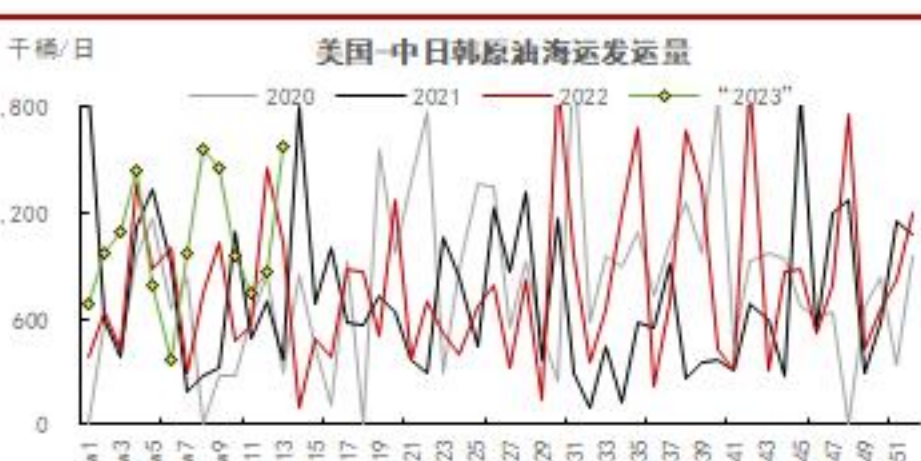

研究员

朱子悦

从业资格号 F03090679

投资咨询号 Z0016871

zhuziyue@citicsf.com

投资咨询业务资格:

证监许可【2012】669号

全球原油发运周度数据