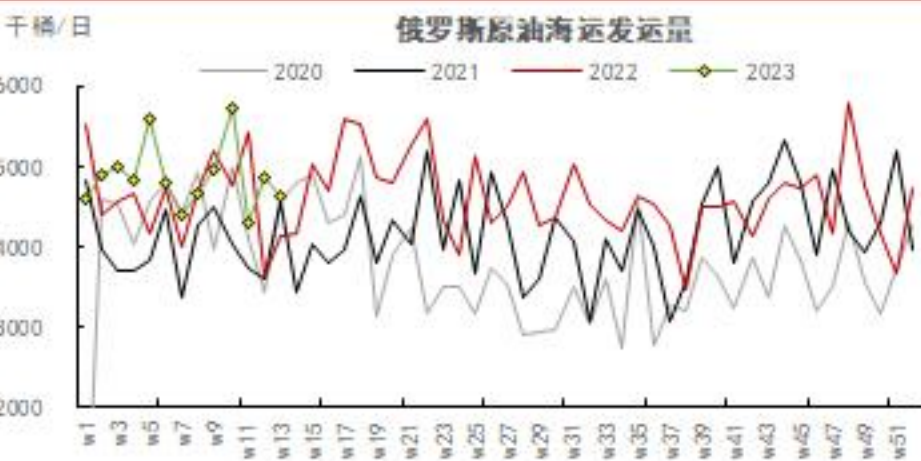

研究员

朱子悦

从业资格号 F03090679

投资咨询号 Z0016871

zhuziyue@citicsf.com

投资咨询业务资格:

证监许可【2012】669号

全球原油发运周度数据