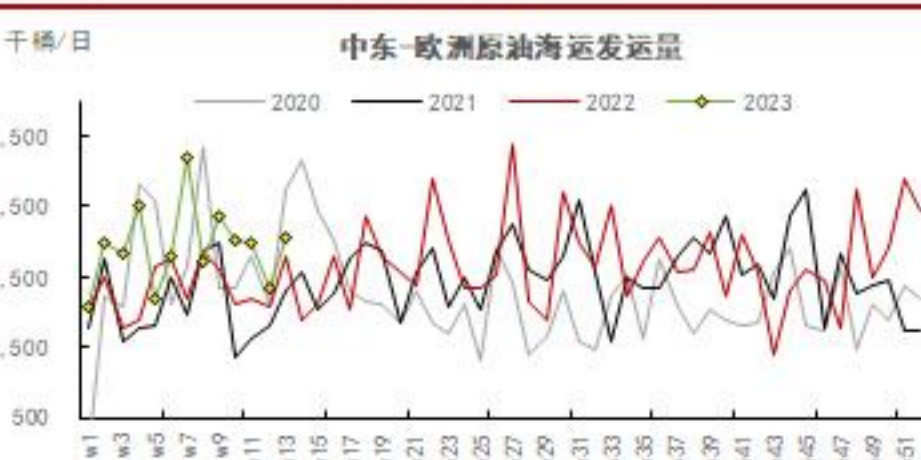

研究员

朱子悦

从业资格号 F03090679

投资咨询号 Z0016871

zhuziyue@citicsf.com

投资咨询业务资格:

证监许可【2012】669号

全球原油发运周度数据