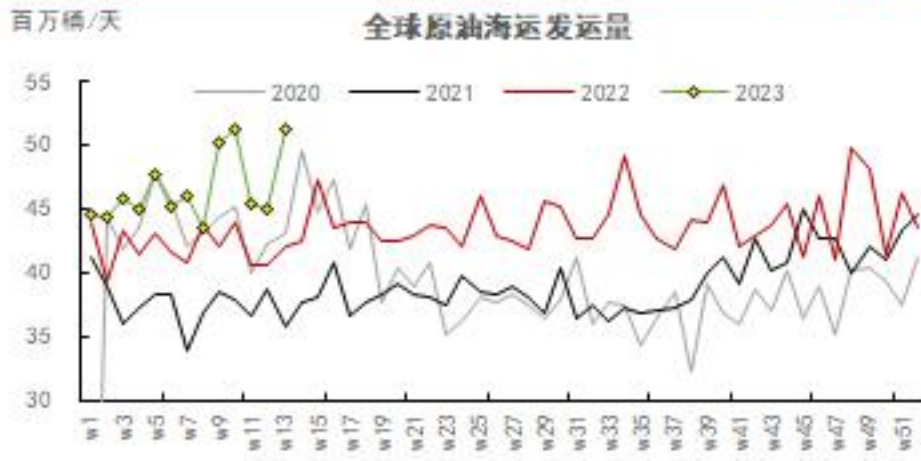

研究员

朱子悦

从业资格号 F03090679

投资咨询号 Z0016871

zhuziyue@citicsf.com

投资咨询业务资格:

证监许可【2012】669号

全球原油发运周度数据