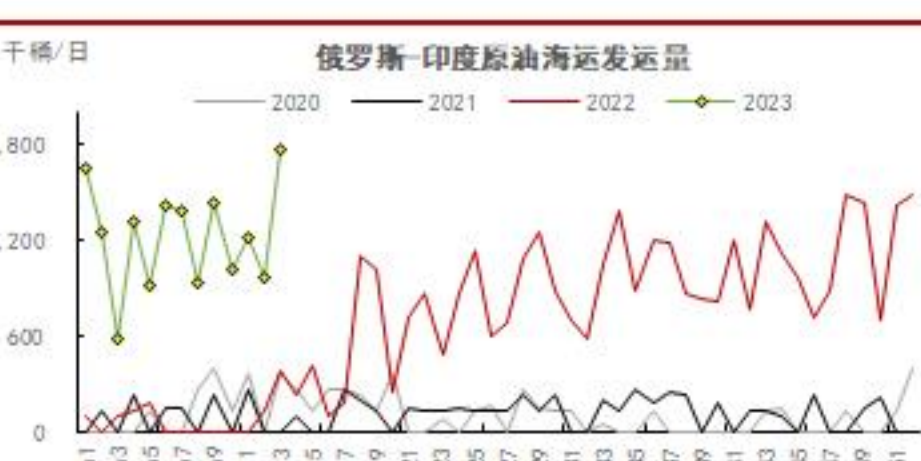

研究员

朱子悦

从业资格号 F03090679

投资咨询号 Z0016871

zhuziyue@citicsf.com

投资咨询业务资格:

证监许可【2012】669号

全球原油发运周度数据